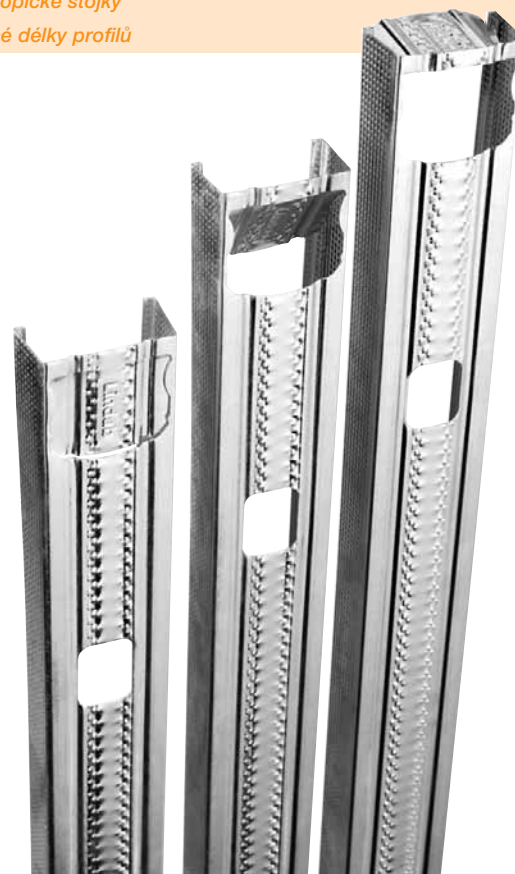

Profily RdBX se vyrábějí na zakázku, v délkách dle specifikace zákazníka. Výroba do 10 pracovních dnů.

Název výrobku	Rozměr mm	Délka mm	Tloušťka mm	Hmotnost kg/bm	balík ks	MJ	Cena Kč/bm	Cena vč. DPH
<i>základní skladové délky pro teleskopický profil</i>								
RdBX 50/1500	50 x 37 x 0,6	1500 - 2700*	0,6	0,56	8	bm	29,5	35,2
RdBX 50/1800	50 x 37 x 0,6	1800 - 3100**	0,6	0,56	8	bm	29,5	35,2
RdBX 75/1500	75 x 37 x 0,6	1500 - 2700*	0,6	0,67	8	bm	35,-	41,7
RdBX 75/1800	75 x 37 x 0,6	1800 - 3100**	0,6	0,67	8	bm	35,-	41,7
RdBX 100/1500	100 x 37 x 0,6	1500 - 2700*	0,6	0,78	8	bm	41,-	48,8
RdBX 100/1800	100 x 37 x 0,6	1800 - 3100**	0,6	0,78	8	bm	41,-	48,8

\* maximální stavební délka při použití dvou kusů profilu 1500 mm s minimálním přeložením 300mm

\*\*maximální stavební délka při použití dvou kusů profilů 1800 mm s minimálním přeložením 500mm

Použitím dvou profilů dané délky získáte flexibilní teleskopickou stojku

Pro sestavení teleskopické stojky  
lze kombinovat různé délky profilů

Profily Lindab RdBX jsou kompatibilní s ostatními systémy pro sádkartonové konstrukce

### Snadněji

Unikátní systém fixování stojky jediným zaklapnutím. Snadná rychlá a fyzicky nenáročná montáž stojek **Lindab RdBX** do vodorovných profilů.