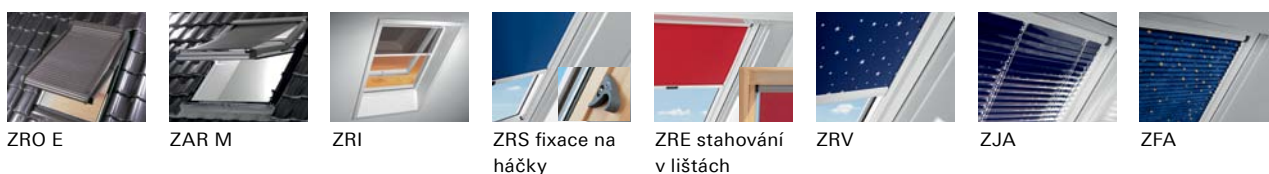

Doplňky

Před výběrem zastiňovacích doplňků si rozmyslete, k jakému účelu je potřebujete. Kromě omezení prostupu světla nezapomeňte i na aktivní regulaci slunečních paprsků (v létě proti přehřívání). Pro objednávku udejte typ, velikost a materiál okna (najdete na výrobním štítku).

Umístění výrobních štítků oken

Venkovní lamelové rolety

ZRO M manuální	bez DPH	5 650	5 650	6 560	6 860	6 650	6 920	7 220	7 330	7 560	8 080	8 140	8 200	8 630
	s DPH	6 780	6 780	7 872	8 232	7 980	8 304	8 664	8 796	9 072	9 696	9 768	9 840	10 356
ZRO E na elektrický pohon, ovládání přepínačem na stěně	bez DPH	8 710	8 710	9 970	10 420	9 970	10 500	10 950	12 210	11 400	11 850	12 020	12 430	12 970
	s DPH	10 452	10 452	11 964	12 504	11 964	12 600	13 140	14 652	13 680	14 220	14 424	14 916	15 564
ZRO EF na elektrický pohon, ovládání dálkovým ovladačem	bez DPH	10 380	10 380	11 600	12 030	11 380	12 120	12 550	13 910	12 980	13 420	13 830	13 980	14 500
	s DPH	12 456	12 456	13 920	14 436	13 656	14 544	15 060	16 692	15 576	16 104	16 596	16 776	17 400

Venkovní protisluneční roleta "screen"

ZAR M	bez DPH	1 150	1 150	1 240	1 240	1 310	1 310	1 310	1 310	1 460	1 460	1 460	1 630	1 630
	s DPH	1 380	1 380	1 488	1 488	1 572	1 572	1 572	1 572	1 752	1 752	1 752	1 956	1 956

Sít proti hmyzu (manuální)

ZRI M Vodicí lišty: a. pod ostění na šikmém pohledu (všechny typy); b. uvnitř v ostění (jen R7/R8)	bez DPH	3 110	3 110	3 620	3 770	3 590	3 770	3 920	4 180	4 050	4 200	4 480	4 350	4 500
	s DPH	3 732	3 732	4 344	4 524	4 308	4 524	4 704	5 016	4 860	5 040	5 376	5 220	5 400

Ovládací tyč (teleskopická)

	ZUB TFB L (1170 – 1920 mm) – ovládání oken i všech manuálních vnitřních rolet vč. ZAR M	bez DPH	820
		s DPH	984
	ZUB TFB L (1700 – 3000 mm) – ovládání oken i všech manuálních vnitřních rolet vč. ZAR M	bez DPH	990
		s DPH	1 188

Ovládací prvky pro elektrický pohon

	ZEL STG S – stěnový přepínač pro jakýkoli doplněk (kromě ZRO EF/SF) okno na elektrický pohon v provedení WDT E, EF	bez DPH	310
		s DPH	372
	ZEL STG HS 1 – 1 kanálový dálkový ovladač pro doplněk / okno na elektrický pohon s radiovým vysílačem v provedení EF nebo SF	bez DPH	1 430
		s DPH	1 716
	ZEL STG HS 5 – 5 kanálový dálkový ovladač pro doplněk / okno na elektrický pohon s radiovým vysílačem v provedení EF nebo SF	bez DPH	2 070
		s DPH	2 484