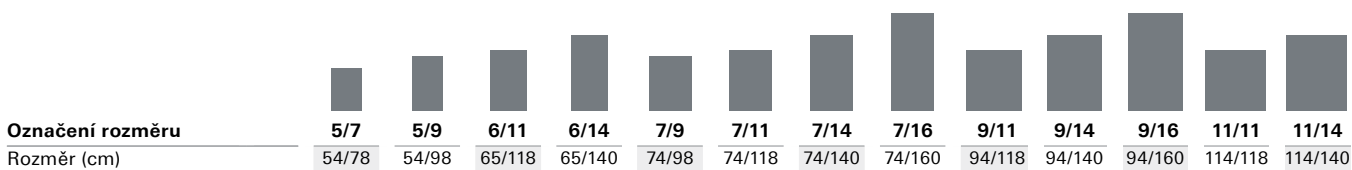

Doplňky

Před výběrem zastiňovacích doplňků si rozmyslete, k jakému účelu je potřebujete. Kromě omezení prostupu světla nezapomeňte i na aktivní regulaci slunečních paprsků (v létě proti přehřívání). Pro objednávku udejte typ, velikost a materiál okna (najdete na výrobním štítku).

Umístění výrobních štítků oken

Venkovní lamelové rolety

ZRO M manuální	bez DPH	5 650	5 650	6 560	6 860	6 650	6 920	7 220	7 330	7 560	8 080	8 140	8 200	8 630
	s DPH	6 780	6 780	7 872	8 232	7 980	8 304	8 664	8 796	9 072	9 696	9 768	9 840	10 356
ZRO E na elektrický pohon, ovládání přepínačem na stěně	bez DPH	8 710	8 710	9 970	10 420	9 970	10 500	10 950	12 210	11 400	11 850	12 020	12 430	12 970
	s DPH	10 452	10 452	11 964	12 504	11 964	12 600	13 140	14 652	13 680	14 220	14 424	14 916	15 564
ZRO EF na elektrický pohon, ovládání dálkovým ovladačem	bez DPH	10 380	10 380	11 600	12 030	11 380	12 120	12 550	13 910	12 980	13 420	13 830	13 980	14 500
	s DPH	12 456	12 456	13 920	14 436	13 656	14 544	15 060	16 692	15 576	16 104	16 596	16 776	17 400

Venkovní protisluneční roleta "screen"

ZAR M	bez DPH	1 150	1 150	1 240	1 240	1 310	1 310	1 310	1 310	1 460	1 460	1 460	1 630	1 630
	s DPH	1 380	1 380	1 488	1 488	1 572	1 572	1 572	1 572	1 752	1 752	1 752	1 956	1 956

Sít proti hmyzu (manuální)

ZRI M Vodicí lišty: a. pod ostění na šikmém pohledu (všechny typy); b. uvnitř v ostění (jen R7/R8)	bez DPH	3 110	3 110	3 620	3 770	3 590	3 770	3 920	4 180	4 050	4 200	4 480	4 350	4 500
	s DPH	3 732	3 732	4 344	4 524	4 308	4 524	4 704	5 016	4 860	5 040	5 376	5 220	5 400

Ovládací tyč (teleskopická)

	ZUB TFB L (1170 – 1920 mm) – ovládání oken i všech manuálních vnitřních rolet vč. ZAR M	bez DPH	820
		s DPH	984
	ZUB TFB L (1700 – 3000 mm) – ovládání oken i všech manuálních vnitřních rolet vč. ZAR M	bez DPH	990
		s DPH	1 188

Ovládací prvky pro elektrický pohon

	ZEL STG S – stěnový přepínač pro jakýkoli doplněk (kromě ZRO EF/SF) okno na elektrický pohon v provedení WDT E, EF	bez DPH	310
		s DPH	372
	ZEL STG HS 1 – 1 kanálový dálkový ovladač pro doplněk / okno na elektrický pohon s radiovým vysílačem v provedení EF nebo SF	bez DPH	1 430
		s DPH	1 716
	ZEL STG HS 5 – 5 kanálový dálkový ovladač pro doplněk / okno na elektrický pohon s radiovým vysílačem v provedení EF nebo SF	bez DPH	2 070
		s DPH	2 484