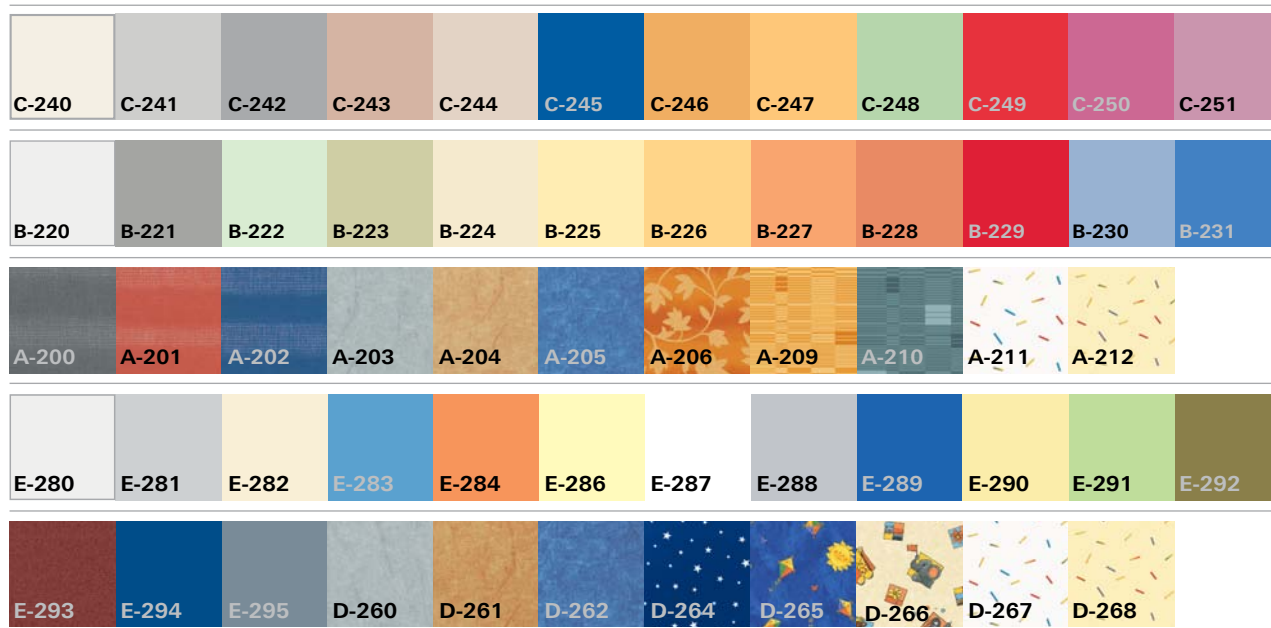

Provedení vnitřních rolet ZRS / ZRE / ZRV

Provedení ostatních doplňků najdete v Kompletním ceníku nebo na www.ROTO-frank.cz
Upozornění: Nepatrné barevné odchylky způsobené výrobou jsou vyhrazeny. Barevné vzorníky jsou zhotoveny tiskařskou technikou – odchylky barev od originálu jsou technicky podmíněny a nelze se jim vyhnout.

Označení rozměru	5/7	5/9	6/11	6/14	7/9	7/11	7/14	7/16	9/11	9/14	9/16	11/11	11/14
Rozměr (cm)	54/78	54/98	65/118	65/140	74/98	74/118	74/140	74/160	94/118	94/140	94/160	114/118	114/140

Vnitřní rolety světlopropustné (manuální)

ZRS M (odstín: C - ...)	bez DPH	810	810	870	880	920	930	940	960	1 030	1 050	1 060	1 160	1 170
fixace rolety na háčky ve 3 polohách	s DPH	972	972	1 044	1 056	1 104	1 116	1 128	1 152	1 236	1 260	1 272	1 392	1 404
ZRS M (odstín: B - ...)	bez DPH	920	920	1 000	1 020	1 060	1 060	1 080	1 100	1 270	1 270	1 290	1 430	1 430
s reflexní vrstvou / fixace rolety na háčky ve 3 polohách	s DPH	1 104	1 104	1 200	1 224	1 272	1 272	1 296	1 320	1 524	1 524	1 548	1 716	1 716
ZRE M (odstín: C - ...)	bez DPH	1 260	1 260	1 390	1 430	1 420	1 450	1 490	1 530	1 590	1 620	1 650	1 730	1 760
fixace rolety kdekoli - vodící lišty	s DPH	1 512	1 512	1 668	1 716	1 704	1 740	1 788	1 836	1 908	1 944	1 980	2 076	2 112
ZRE M (odstín: B - ...)	bez DPH	1 230	1 230	1 400	1 450	1 460	1 500	1 550	1 590	1 700	1 760	1 800	1 910	1 970
s reflexní vrstvou / fixace rolety kdekoli - vodící lišty	s DPH	1 476	1 476	1 680	1 740	1 752	1 800	1 860	1 908	2 040	2 112	2 160	2 292	2 364
ZRE M (odstín: A - ...)	bez DPH	1 490	1 490	1 690	1 720	1 790	1 820	1 850	1 900	2 080	2 120	2 170	2 350	2 470
s dekorem / s reflexní vrstvou / fixace rolety kdekoli - vodící lišty	s DPH	1 788	1 788	2 028	2 064	2 148	2 184	2 220	2 280	2 496	2 544	2 604	2 820	2 964

Vnitřní rolety zatemňující (manuální)

ZRV M (odstín: D - ... nebo E - ...)	bez DPH	1 650	1 650	1 950	2 060	1 980	2 000	2 110	2 140	2 390	2 520	2 580	2 760	2 840
zatemňující / fixace rolety kdekoli ve vodících lištách	s DPH	1 980	1 980	2 340	2 472	2 376	2 400	2 532	2 568	2 868	3 024	3 096	3 312	3 408

Vnitřní lamelové žaluzie (manuální)

ZJA M (odstín: A - ...)	bez DPH	1 560	1 560	1 840	1 980	1 810	1 920	2 060	2 170	2 100	2 260	2 400	2 330	2 520
fixace žaluzie kdekoli ve vodících lištách	s DPH	1 872	1 872	2 208	2 376	2 172	2 304	2 472	2 604	2 520	2 712	2 880	2 796	3 024
ZJA M (odstín: B - ...)	bez DPH	1 630	1 630	1 980	2 140	1 940	2 080	2 240	2 380	2 310	2 510	2 680	2 590	2 820
fixace žaluzie kdekoli ve vodících lištách	s DPH	1 956	1 956	2 376	2 568	2 328	2 496	2 688	2 856	2 772	3 012	3 216	3 108	3 384

Vnitřní plisované rolety světlopropustné (manuální)

ZFA M (odstín: A - ...)	bez DPH	1 630	1 630	1 840	1 980	1 850	1 950	2 090	2 120	2 200	2 370	2 420	2 500	2 700
fixace rolety kdekoli ve vodících lištách	s DPH	1 956	1 956	2 208	2 376	2 220	2 340	2 508	2 544	2 640	2 844	2 904	3 000	3 240
ZFA M (odstín: B - ..., C - ..., D - ...)	bez DPH	1 650	1 650	2 120	2 320	2 130	2 280	2 480	2 530	2 650	2 900	2 990	3 060	3 370
s reflexní vrstvou / fixace rolety kdekoli ve vodících lištách	s DPH	1 980	1 980	2 544	2 784	2 556	2 736	2 976	3 036	3 180	3 480	3 588	3 672	4 044

Vnitřní plisované rolety zatemňující (manuální)