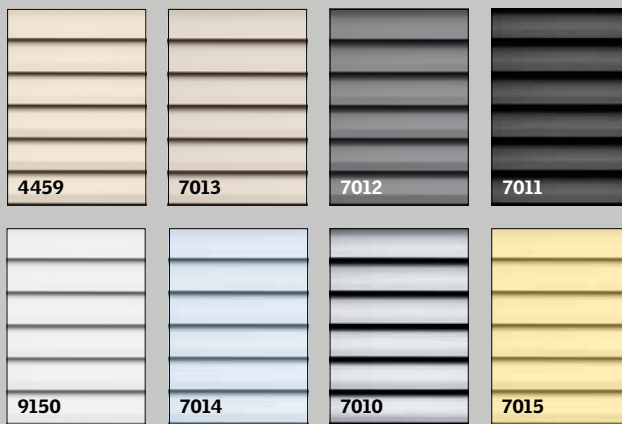

Premium

4459

7013

7012

7011

9150

7014

7010

7015

Dodací lhůta:

2 pracovní dny

5 pracovních dní

10 pracovních dní

Ceník

Velikostní kód okna od roku 2001 do roku 2001																	
	C02 102	C04 104	F06 206	F08	M04 304	M06 306	M08 308	M10 310	P06 406	P08 408	P10 410	S06 606	S08 608	S10 610	U04 804	U08 808	U10 810
Lamelová žaluzie PAL - Styl*	1.590	1.690	1.890	1.990	1.990	2.090	2.190	2.290	2.390	2.490	2.590	2.690	2.790	2.890	2.890	2.990	3.090
Lamelová žaluzie PAL - Premium*	1.990	2.090	2.290	2.390	2.390	2.490	2.590	2.690	2.790	2.890	2.990	3.090	3.190	3.290	3.290	3.390	3.490
Lamelová žaluzie PML - Styl (Barvy premium jsou o 400 Kč dražší)	5.890	5.990	6.190	6.290	6.290	6.390	6.490	6.590	6.690	6.790	6.890	6.990	7.090	7.190	7.190	7.290	7.390

Poznámky:

* Pro žaluzie s bílými postranními lištami je dodací doba 5 pracovních dní, cena zůstává stejná.

Vzorek žaluzie lze zdarma objednat na www.velux.cz/e-obchod/.

Ceny žaluzií pro svislá doplňková okna najdete na str. 40-41.

Doporučené ceny standardních výrobků firmy VELUX Česká republika s.r.o. Všechny uvedené ceny jsou včetně DPH 20 % a jsou zaokrouhlené na celé koruny. VELUX Česká republika s.r.o. si vyhrazuje právo na úpravu cen.

Okna vyrobená do roku 2001 jsou označena odlišnými velikostními kódy než okna současná.

V objednávce je třeba uvést správný velikostní kód okna, nová a starší označení se neshodují (str. 43,44).