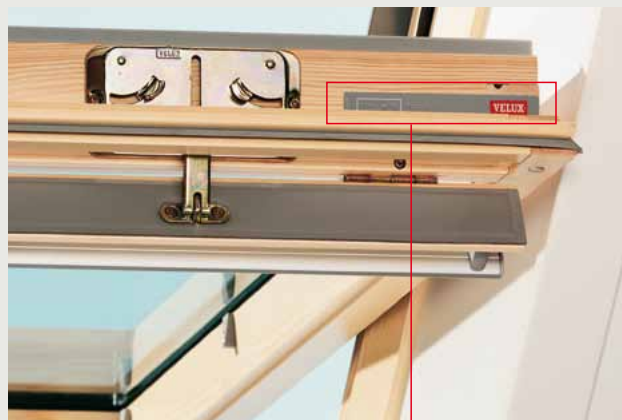

Jak objednat?

To nejtěžší už máte za sebou – našli jste řešení. Objednání je jednoduché. Stačí postupovat podle následujících kroků a brzy si budete pod vašimi střešními okny užívat maximální pohodu.

První krok

Napište si zvolený druh rolety (zatemňující roleta DKL, roleta RFL, plisovaná roleta FHL atd.) a způsob ovládání (manuální, elektrické, solární). Také si potřebujete zapsat kód barvy a provedení bočních vodicích lišt (standardní hliníkové nebo bílé).

V případě vnitřních rolet a žaluzií si zapište kód látky (barva nebo vzor) a provedení bočních vodicích lišt (standardní hliníkové nebo bílé).

V případě venkovních rolet je důležité brát v úvahu materiálové provedení venkovního oplechování a lemování střešního okna (hliník, měď nebo titanžinek).

0000 pro okna s hliníkovým oplechováním

0100 pro okna s měděným oplechováním

0700 pro okna s titanžinkovým oplechováním

Druhý krok

Opište si údaje o typu a velikosti okna uvedené na jeho štítku (viz obrázek).

Střešní okna vyráběná od roku 2001:

kód typu okna   kód velikosti

Příklad:

Typ výrobku: *Roleta zastiňovací*
Ovládání: *Solární*
Barva: *4111*
Lišty: *Hliník*
Typ okna: *GGL*
Velikostní kód okna: *M08*