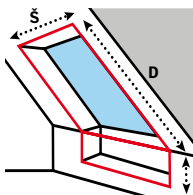

V případě zalomeného ostění je nutno použít dvě sítě proti hmyzu a spojovací díl ZOZ 157.