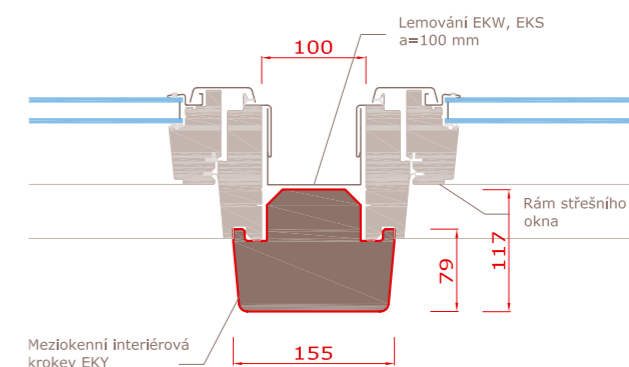

Pozn.: Při použití krokve EKY lze osadit předokenní rolety (dostatečná vzdálenost mezi ráky). Pro sestavu střešních oken s krokvi EKY se používá běžné lemování EKW/EKS pro rozteč mezi okny 100 mm.

Ceník s cenami bez DPH

Kód výrobku	W20	W27	W35
Prefabrikované krokve:	200 cm	270 cm	350 cm
EBY 2000	3.950	5.290	6.640
EBY 3000	3.950	5.290	6.640
EKY 2000	5.490	6.780	7.980
EKY 3000	5.490	6.780	7.980

Výběr výrobků a jejich nacenění krok za krokem

Uvedené ceny jsou doporučené ceny standardních výrobků firmy VELUX Česká republika, s.r.o. Ceny jsou bez DPH, zaokrouhlené na celé koruny a nezahrnují montáž. VELUX Česká republika, s.r.o. si vyhrazuje právo na úpravu cen. Blíže informace o dodacích lhůtách žádejte u svého prodejce.