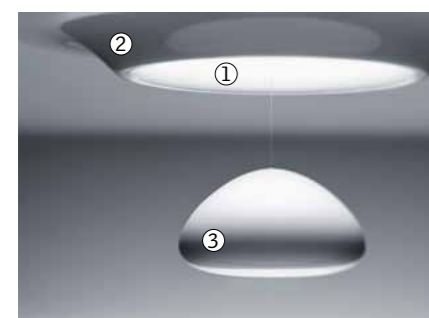

Množství denního světla, které světlovod přivádí, závisí na počasí, ročním období, sklonu střechy, světlových stranách a na délce tubusu. Optimálním řešením je umístění horní části světlovodu na nejvíce osluněnou část střechy.

Vlastnosti a výhody

- Dvě řešení optimálně navržená jak pro šikmou, tak pro plochou střechu.
- Přirozené denní světlo pro místnosti bez oken.
- Jednoduchá a rychlá montáž zajišťující voděodolnost.
- Kompletní sestava dílů pro montáž do základní délky.
- Možnost prodloužení až do délky 6 metrů světlovodného tubusu pro maximální množství světla v místnosti.
- Vysoce odrazivá povrchová úprava.
- Možnost využití světlovodu i pro osazení zdroje umělého světla.

Množství přivedeného denního světla světlovodem za ideálních podmínek (léto, slunečno, jižní strana střechy, atd.) je až 13 x větší než u žárovky a 4 x větší než u zářivky.

K osvětlení místnosti o rozměru 3 x 3 m (9 - 10 m²) je dostačující použití jednoho světlovodu.

Designový světlovod

pro VELUX navrhnul designér Ross Lovegrove, jeden z nejuznávanějších světlových průmyslových designérů. Navrhnul např. legendární Sony Walkman, počítače pro Apple, Audi TT. Při navrhování světlovodu pro VELUX čerpal ze svých bohatých zkušeností s prací se světlem.

1. Čirý akrylový disk k zavěšení reflexní kapky
2. Ozdobný stropní prstenec
3. Reflexní kapka

K dodání od 1. 6. 2010.
Pro bližší informace o ceně a dodací lhůtě kontaktujte centrum služeb zákazníkům.