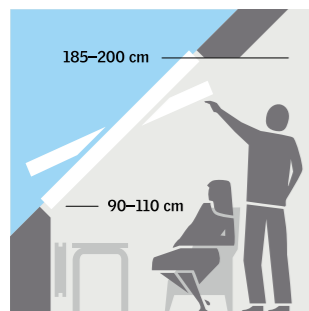

Kyvná nebo výklopně-kyvná střešní okna

Kyvná střešní okna

- Jsou vhodná tam, kde je okno umístěno tak, že horní madlo je snadno dosažitelné.
- Výhodou takto umístěných oken je pak možnost maximálního využití prostoru pod oknem pro umístění nábytku.