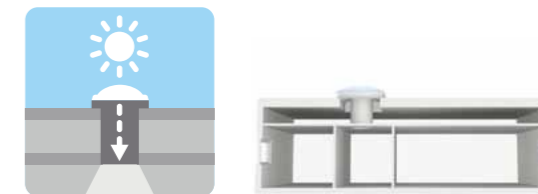

Do ploché střechy TCR, TCF

TCR

- Pro prostory, kde je snížený podhled a kvůli větší vzdálenosti od střechy nelze instalovat střešní okno do ploché střechy.
- Kompletní sada komponentů pro montáž v délce 0,85 – 1,85 m.
- Manžeta z tvrzeného PVC s akrylátovou kopulí.
- Pevný plechový tubus se dvěma koleny pro zalomení.
- Kruhový difuzér v pohledu místnosti s akrylátovým dvojsklem.
- Prodlužovací díly lze světlovod prodloužit až do délky 6 m.

TCF

- Kompletní sada pro jednoduché napojení komponentů pro montáž v délce 0,20 – 0,90 m.
- Manžeta z tvrzeného PVC s akrylátovou kopulí.
- Kruhový difuzér v pohledu místnosti s akrylátovým dvojsklem.
- Flexibilní tubus pro maximální délku osazení 0,9 m.

Ceník základních součástí světlovodu

Typ světlovodu	Popis	
TCR	Osazovací rám 60x60 cm, tubus Ø 35 cm	11.830
TCF	Osazovací rám 60x60 cm, tubus Ø 35 cm	8.310

Uvedené ceny jsou bez DPH.

WWW

Výběr výrobků a jejich nacenění krok za krokem

Doplňkové součásti světlovodů

Kód výrobku	Prodlužovací díly	Cena
ZTR 010	délka 62 cm, Ø 25 cm	1.290
ZTR 014	délka 62 cm, Ø 35 cm	1.380
	délka 124 cm, Ø 35 cm	2.310
Ozdobné kroužky difuzéru		
ZTB 010/014 0011/0012	Ø 25 nebo Ø 35 cm (hliník nebo mosaz)	920
Zasklení difuzéru		
ZTC 010/014 001/002	Ø 25 nebo Ø 35 cm (prizmatické nebo krystalové)	920
ZTL 014	Nosič úsporné žárovky	1.570
ZTV 014	Ventilační prvek (pouze pro TWR 014)	3.230

- ZTR – Prodlužovací díly pevného tubusu
- ZTL – Nosič úsporné žárovky
- ZTB – Ozdobný kroužek difuzéru (plast s dekorem hliníku, mosazí či mahagonu)
- ZTC – Zasklení difuzéru
- ZTV – Ventilační prvek (pouze pro TWR/TLR)