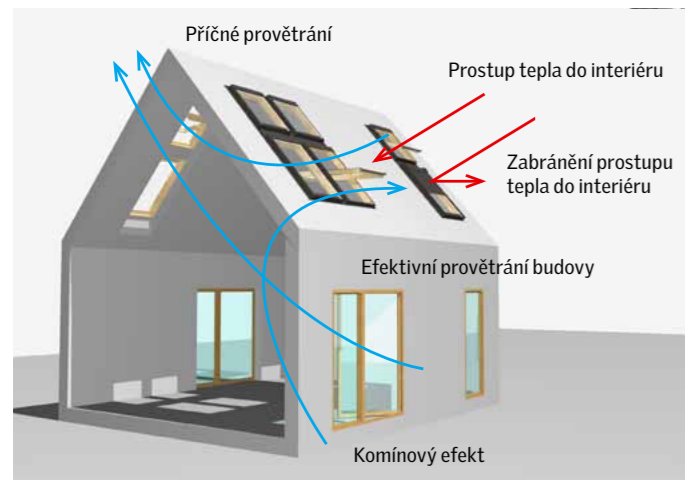

2. Čerstvý vzduch a příjemné vnitřní klima

Doporučujeme:

- Použití vysoko umístěných oken pro dosažení "kominového efektu" (rychlé a účinné větrání) nebo oken naproti sobě (příčné provětrání).
- Krátké a časté větrání (snížení vlhkosti obsažené ve vzduchu, ale bez zbytečného ochlazení a tím ztráty tepla).
- Umístění radiátoru přímo pod střešní okno (rovnoměrné ohřívání skla – snížení rizika vzniku kondenzace).
- Správný tvar ostění kolem okna (v horní části vodorovné, v dolní svislé) aby teplý vzduch mohl rovnoměrně proudit kolem celé plochy skla.
- Při použití parapetu ponechat mezi parapetem a nadezdívkou mezeru pro proudění vzduchu, na kraji parapetu po celé délce osadit provětrávací mřížku pro přivedení teplého vzduchu ke spodní hraně okna.
- Použitím předokenních rolet a venkovních markýz efektivněji zabránit přehřívání interiéru v létě a naopak ztrátám tepla v zimě.

Ve snaze zamezit vzniku tepelných ztrát bývá často podceňována nutnost větrat. Nedostatečné větrání má za následek vysokou koncentraci škodlivého CO₂, nedostatek kyslíku a vysoký výskyt prachových částic ve vzduchu, které vdechujeme.

Při nedostatečném větrání se v interiéru zvyšuje vlhkost vzduchu způsobená běžnými domácími činnostmi, která může vést ke vzniku plísní a dalších alergenů a také k nežádoucí kondenzaci na oknech.

Více čerstvého vzduchu

Instalací střešních oken VELUX zajistíte maximální míru přirozeného větrání místnosti. Pomocí jedinečného a ergonomicky tvarovaného madla ovládáte ventilační klapku okna, kterou můžete pro přivětrání otevřít i samostatně. Díky tomu proudí

čerstvý vzduch do místnosti i přes zavřené okno, a to bez ohledu na přízeň či nepřízeň počasí. Ventilační klapka má v sobě navíc zabudovaný filtr k zadržení nečistot a hmyzu. Tento filtr se dá jednoduše vyprat či vyměnit za nový. Množství čerstvého vzduchu, které se díky ventilační klapce v místnosti vymění, závisí na venkovním tlaku vzduchu.

Údaje v tabulce udávají kapacitu výměny vzduchu při tlaku 8 Pa.

Šířka okna (cm)	Kapacita (l/s)	Větrací plocha (cm²)
55	5,7	27
66	6,9	34
78	8,4	40
94	10,2	50
114	12,3	62
134	14,5	74