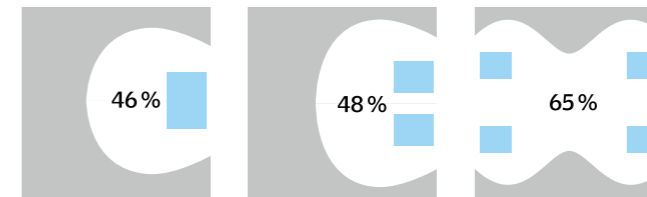

Osvětlení podkroví se zastropením (příklad: střešní okna, kombinace střešního a vertikálního okna)

Osvětlení domů s nízkým sklonem střechy (příklad: střešní okno v horní pozici na přisvětlení obytné místnosti, světlovod v chodbě/koupelně atp.)

Osvětlení místností s otevřeným krovem (příklad: kombinace střešních a doplňkových oken dole, okno v horní pozici na prosvětlení celé hloubky dispozice)

Osvětlení domů s plochou střechou (příklad: okna do ploché střechy na přisvětlení v hloubce místnosti)

### Rozmístění a počet oken

Rozložení denního světla v místnosti je ovlivněné zejména rozmístěním střešních oken. Na obrázku je znázorněné osvětlení jedním střešním oknem a změna osvětlení použitím rovnoměrnějšího rozvržení střešních oken vzhledem k místnosti.