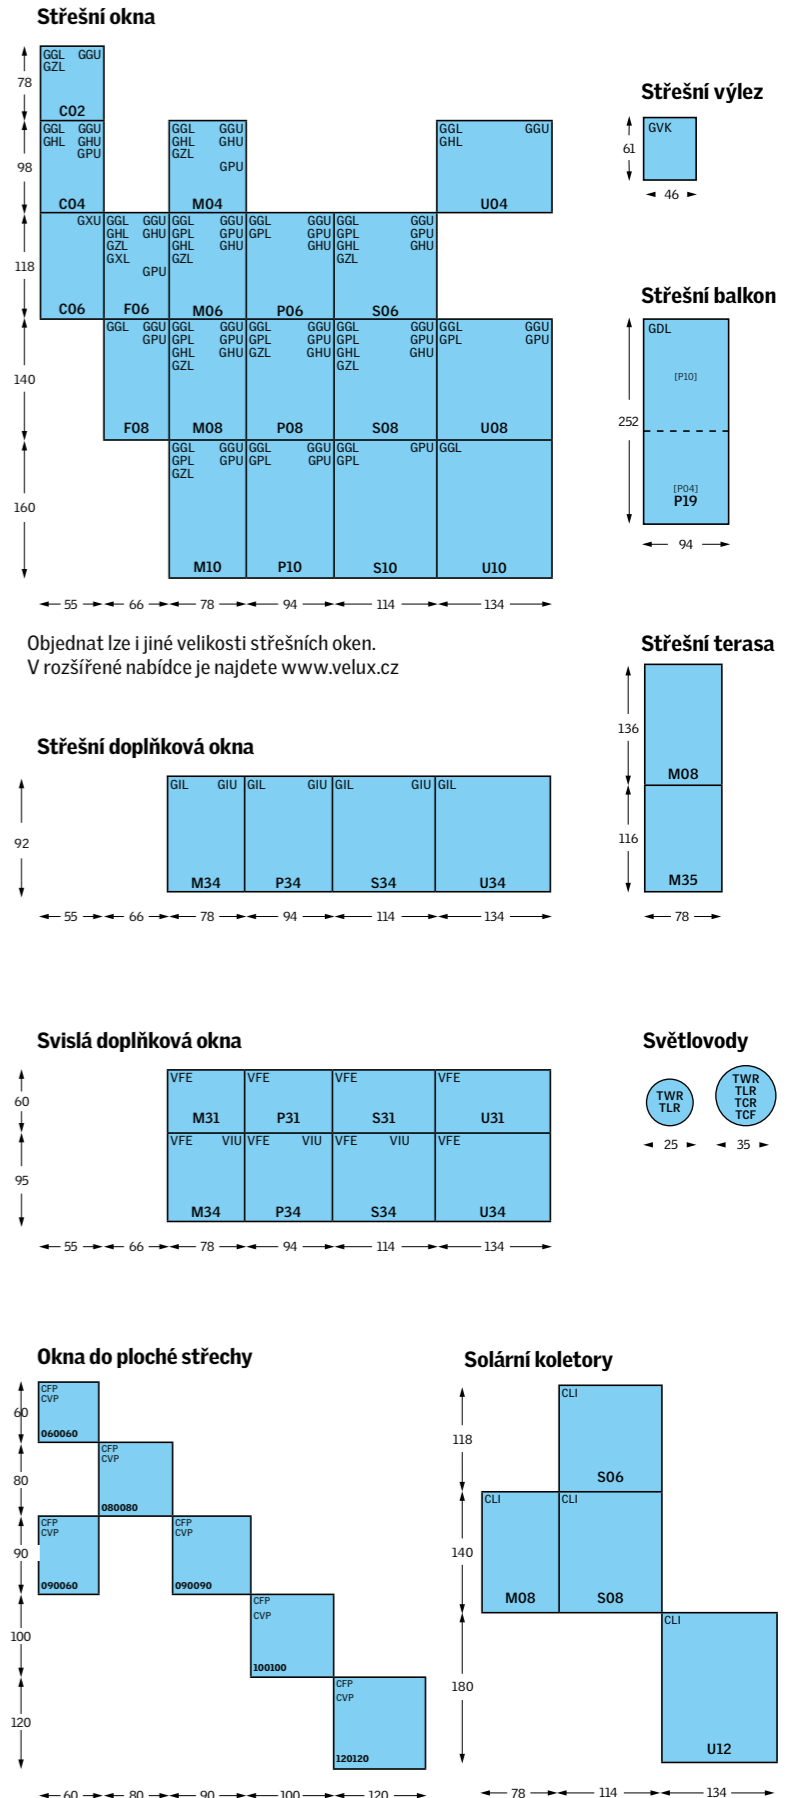

Přehled nejběžnějších velikostí střešních oken

Objednat lze i jiné velikosti střešních oken. V rozšířené nabídce je najdete www.velux.cz