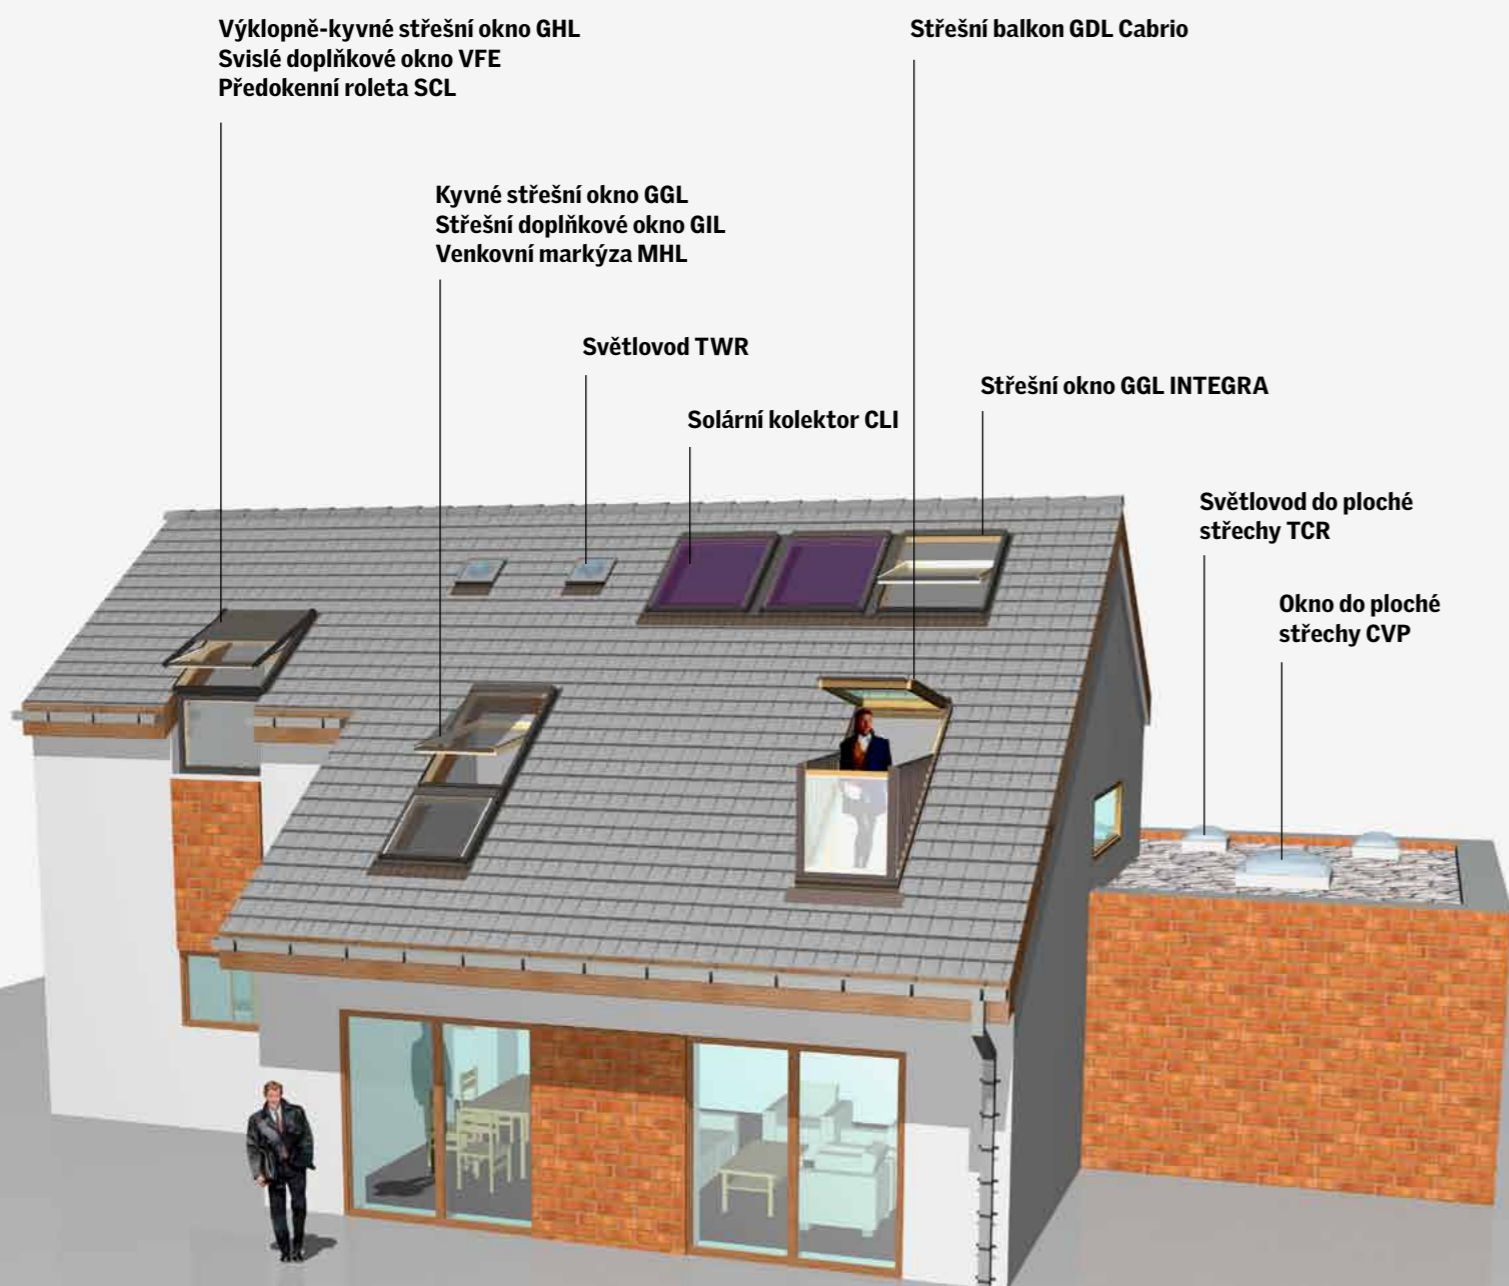

7. Řešení pro každou střechu

V sortimentu výrobků VELUX najdete široký výběr střešních oken, doplňkových oken, světlovodů či střešní balkon. Všechny tyto výrobky se tradičně používají do šikmých střech. Nejnověji VELUX nabízí i okna a světlovody do plochých střech.

Pokud uvažujete nad využitím sluneční energie, solární kolektory VELUX se dají snadno spojit do sestav se střešními okny VELUX pomocí použití standardního lemování.