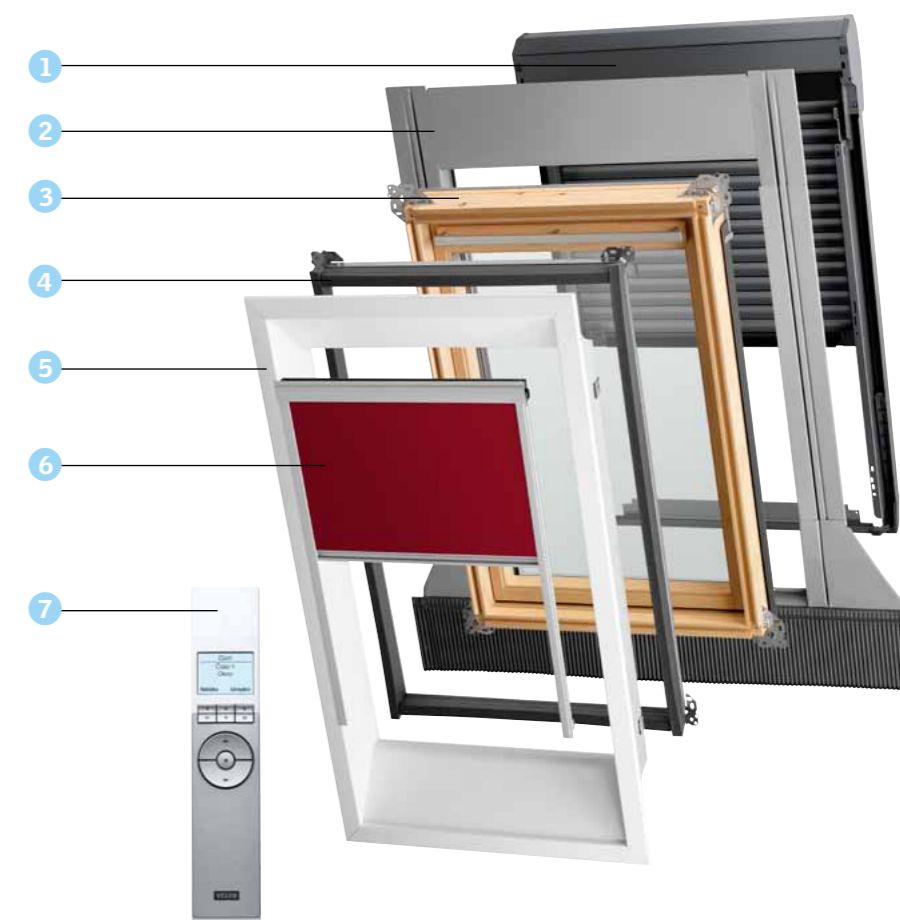

System VELUX

1. 1 **Předokenní roleta nebo venkovní markýza**
   Ochrana před teplem v létě a před únikem tepla z interiéru v zimě (rolety).
2. 2 **Lemování**
   Napojení střešního okna do střešního pláště
3. 3 **Střešní okno**
   Světlo, čerstvý vzduch a výhled z podkrovní.
4. 4 **Montážní doplňky**
   Zlepšení tepelně-izolačních a hydroizolačních vlastností oken.
5. 5 **Ostění**
   Elegantní vyřešení napojení okna a interiéru místnosti.
6. 6 **Rolety a žaluzie**
   Dekorace a regulace světla a tepla.
7. 7 **Dálkový ovladač**
   Komfortní ovládání oken, rolet či žaluzií na elektrický či solární pohon.