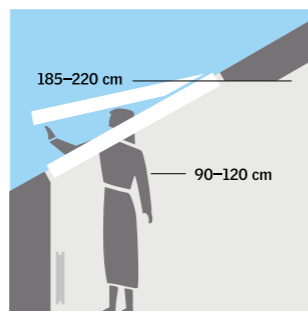

Výklopně-kyvná střešní okna

- Otvírají se směrem ven a jsou vhodná tam, kde je k oknu volný přístup a požadavek na volný a nerušený výhled ("chcete se vyklonit z okna").
- Optimální výška osazení okna pro snadné ovládání spodní klikou i pro dobrý výhled je přibližně 120 cm od podlahy.

- Okno umístěné ve správné výšce lze snadno ovládat.
- Optimální výška umístění horního madla je 180 - 210 cm od podlahy, spodní hrany okna 90 - 100 cm od podlahy.
- Madlo umístěné v horní části okenního rámu slouží pro otevření okna nebo pro jeho přetočení pro pohodlné umytí.
- Otvírací mechanismus umožňuje fixovat křídlo v libovolné poloze.
- Jsou vhodná pro střechy se sklonem od 40° do 90°.

- Otvírací mechanismus umožňuje fixovat křídlo v otevřených polohách.
- Horní madlo slouží pro otevření ventilační klapky a také umožňuje pohodlné otočení okna pro jeho umytí.
- Jsou ideálním řešením pro střechy smírným i s větším sklonem - možno instalovat od 15° do 55°.
- Výklopně-kyvná okna se dodávají v provedení s rozsahem otevření 30° nebo 45°. Pro větší sklony střech do 40° do 55° doporučujeme použít okna s rozsahem otevírání křídla do 45°.

Doporučená velikost okna

Pro zajištění dostatečného osvětlení místnosti doporučujeme, aby prosklená plocha tvořila nejméně 10 % podlahové plochy.