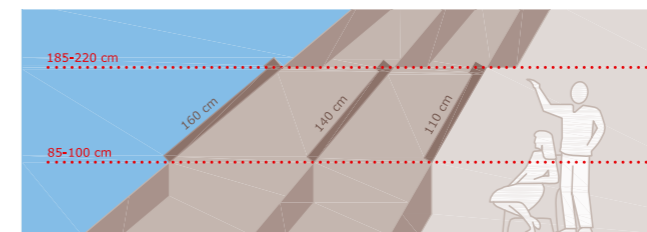

### Rozmístění a počet oken

Rozložení denního světla v místnosti je ovlivněné zejména rozmístěním střešních oken. Na obrázku je znázorněné osvětlení jedním střešním oknem a změna osvětlení použitím rovnoměrnějšího rozvržení střešních oken vzhledem k místnosti.

### Správné umístění okna

Při výběru správné velikosti okna je důležité brát v úvahu sklon střechy a výšku osazení okna. Pro dosažení optimálního výhledu doporučujeme:

- Umístit okno do podobné výšky jako běžné okno ve svislé stěně
- Spodní hranu okna do výšky 90 – 100 cm od podlahy.
- Horní hranu okna do výšky 185 – 220 cm od podlahy.