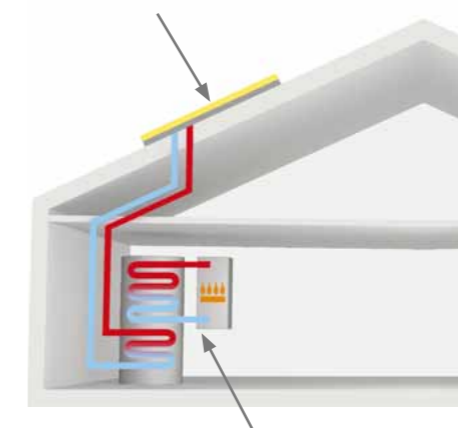

Solární kolektor VELUX

Volitelný systém určený k ohřevu užitkové vody pomocí solárních kolektorů.

Vlastnosti a výhody:

- Shodný vzhled a rozměr se střešními okny VELUX – různé varianty sestav
- Snadné zabudování do střechy
- Nízká hmotnost (není třeba vyrábět nosnou konstrukci)
- Lze napojit na jakýkoli systém pro ohřev užitkové vody.

Základní součásti

- Solární kolektor CLI
- Spojovací potrubí mezi kolektory – ZFR
- Spojovací potrubí mezi kolektory a zásobníkem – ZFM
- Teplotní senzor ZPT

Pro více informací o solárních kolektorech VELUX

Doporučení:

Pro maximální účinnost solárního kolektoru doporučujeme jeho umístění na jižní stranu střechy a ve sklonu 30 – 60°.

Pro další informace o solárních kolektorech VELUX kontaktujte www.velux.cz nebo zákaznické centrum VELUX.

Solární kolektory VELUX jsou zařazené do programu Zelená úsporám

Ceník s cenami bez DPH

Rozměr kolektoru v cm (šířka x výška)	78x140	114x118	114x140	134x180
Kód okna	M08	S06	S08	U12
CLI	10.000	11.260	12.180	15.290

Doporučený počet solárních kolektorů			
Počet osob v domácnosti	2 osoby	3-4 osoby	5-6 osob
Celková plocha kolektoru	2,5 m²	5,0 m²	7,5 m²
Solární kolektor	1x CLI U12 4000	2x CLI U12 4000	3x CLI U12 4000

Uvedené ceny jsou doporučené ceny standardních výrobků firmy VELUX Česká republika s.r.o. Ceny jsou bez DPH, zaokrouhlené na celé koruny a nezahrnují montáž. Solární kolektory VELUX lze připojit na jakýkoli systém pro ohřev užitkové vody.